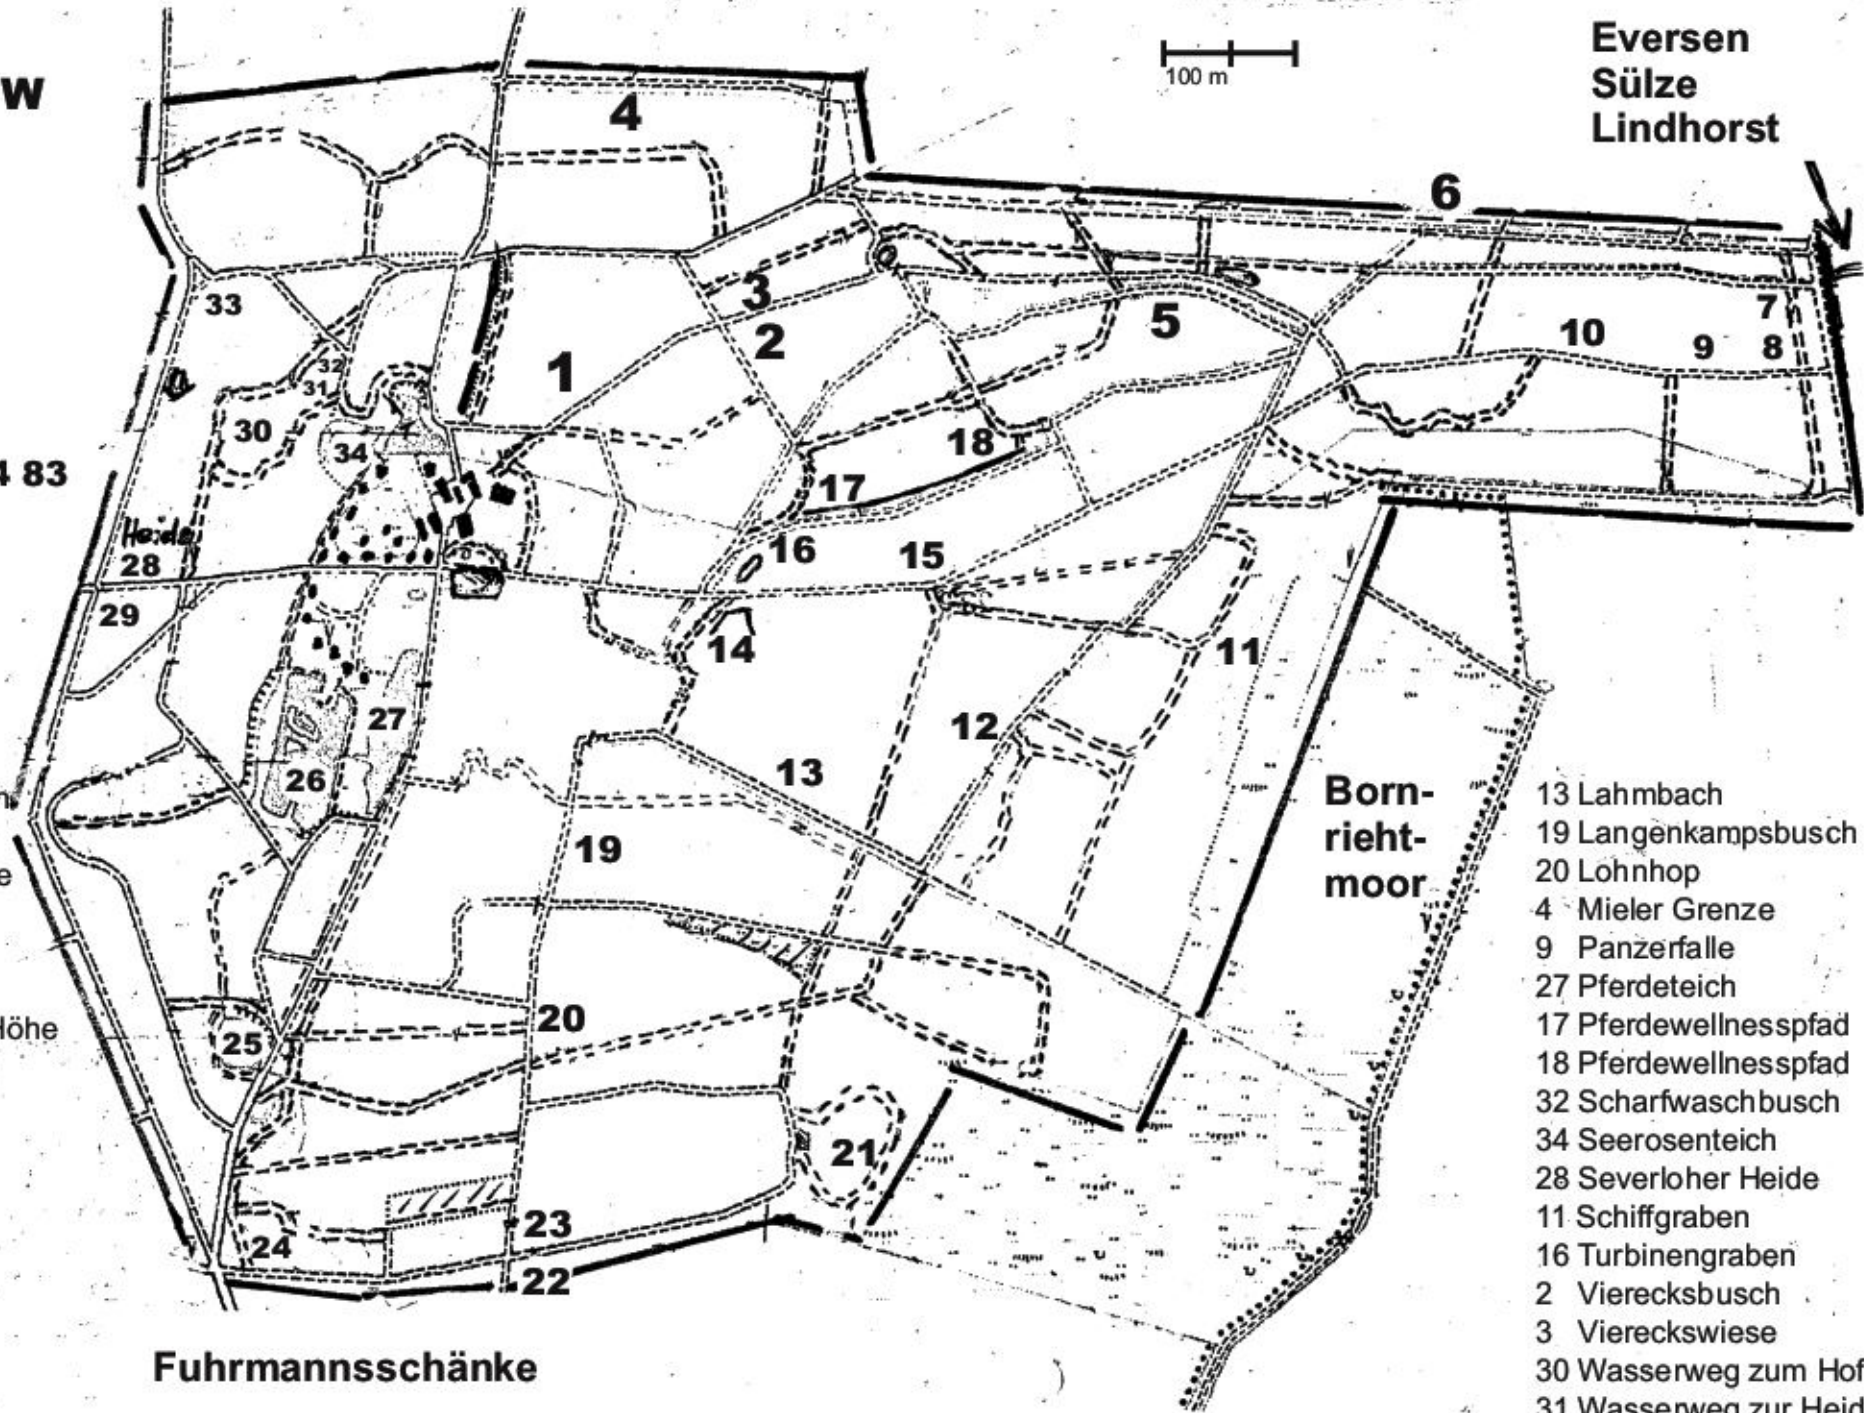

Citronenberg

Miele

Eversen
Sülze
Lindhorst

Tel. 0 50 54 / 4 83

- 5 Am Biebergraben
- 26 Angelteich
- 22 Beuzener Grenze
- 6 Binsenweg
- 21 Börnriethmoor
- 10 Bruchwinkel
- 14 Die Severloher Höhe
- 15 Großmoorwiese
- 1 Hausbusch
- 7 Hof Severloh
- 8 Hof Severloh
- 23 Hof Severloh
- 29 Hof Severloh
- 33 Hof Severloh
- 12 Köhnsbusch
- 24 Kreuzkamp
- 25 Löschteich

Fuhrmannsschänke

Börnriethmoor

- 13 Lahmbach
- 19 Langenkampsbusch
- 20 Lohnhop
- 4 Mieler Grenze
- 9 Panzerfalle
- 27 Pferdeteich
- 17 Pferdewellnesspfad
- 18 Pferdewellnesspfad
- 32 Scharwaschbusch
- 34 Seerosenteich
- 28 Severloher Heide
- 11 Schiffgraben
- 16 Turbinengraben
- 2 Vierecksbusch
- 3 Viereckswiese
- 30 Wasserweg zum Hof
- 31 Wasserweg zur Heide