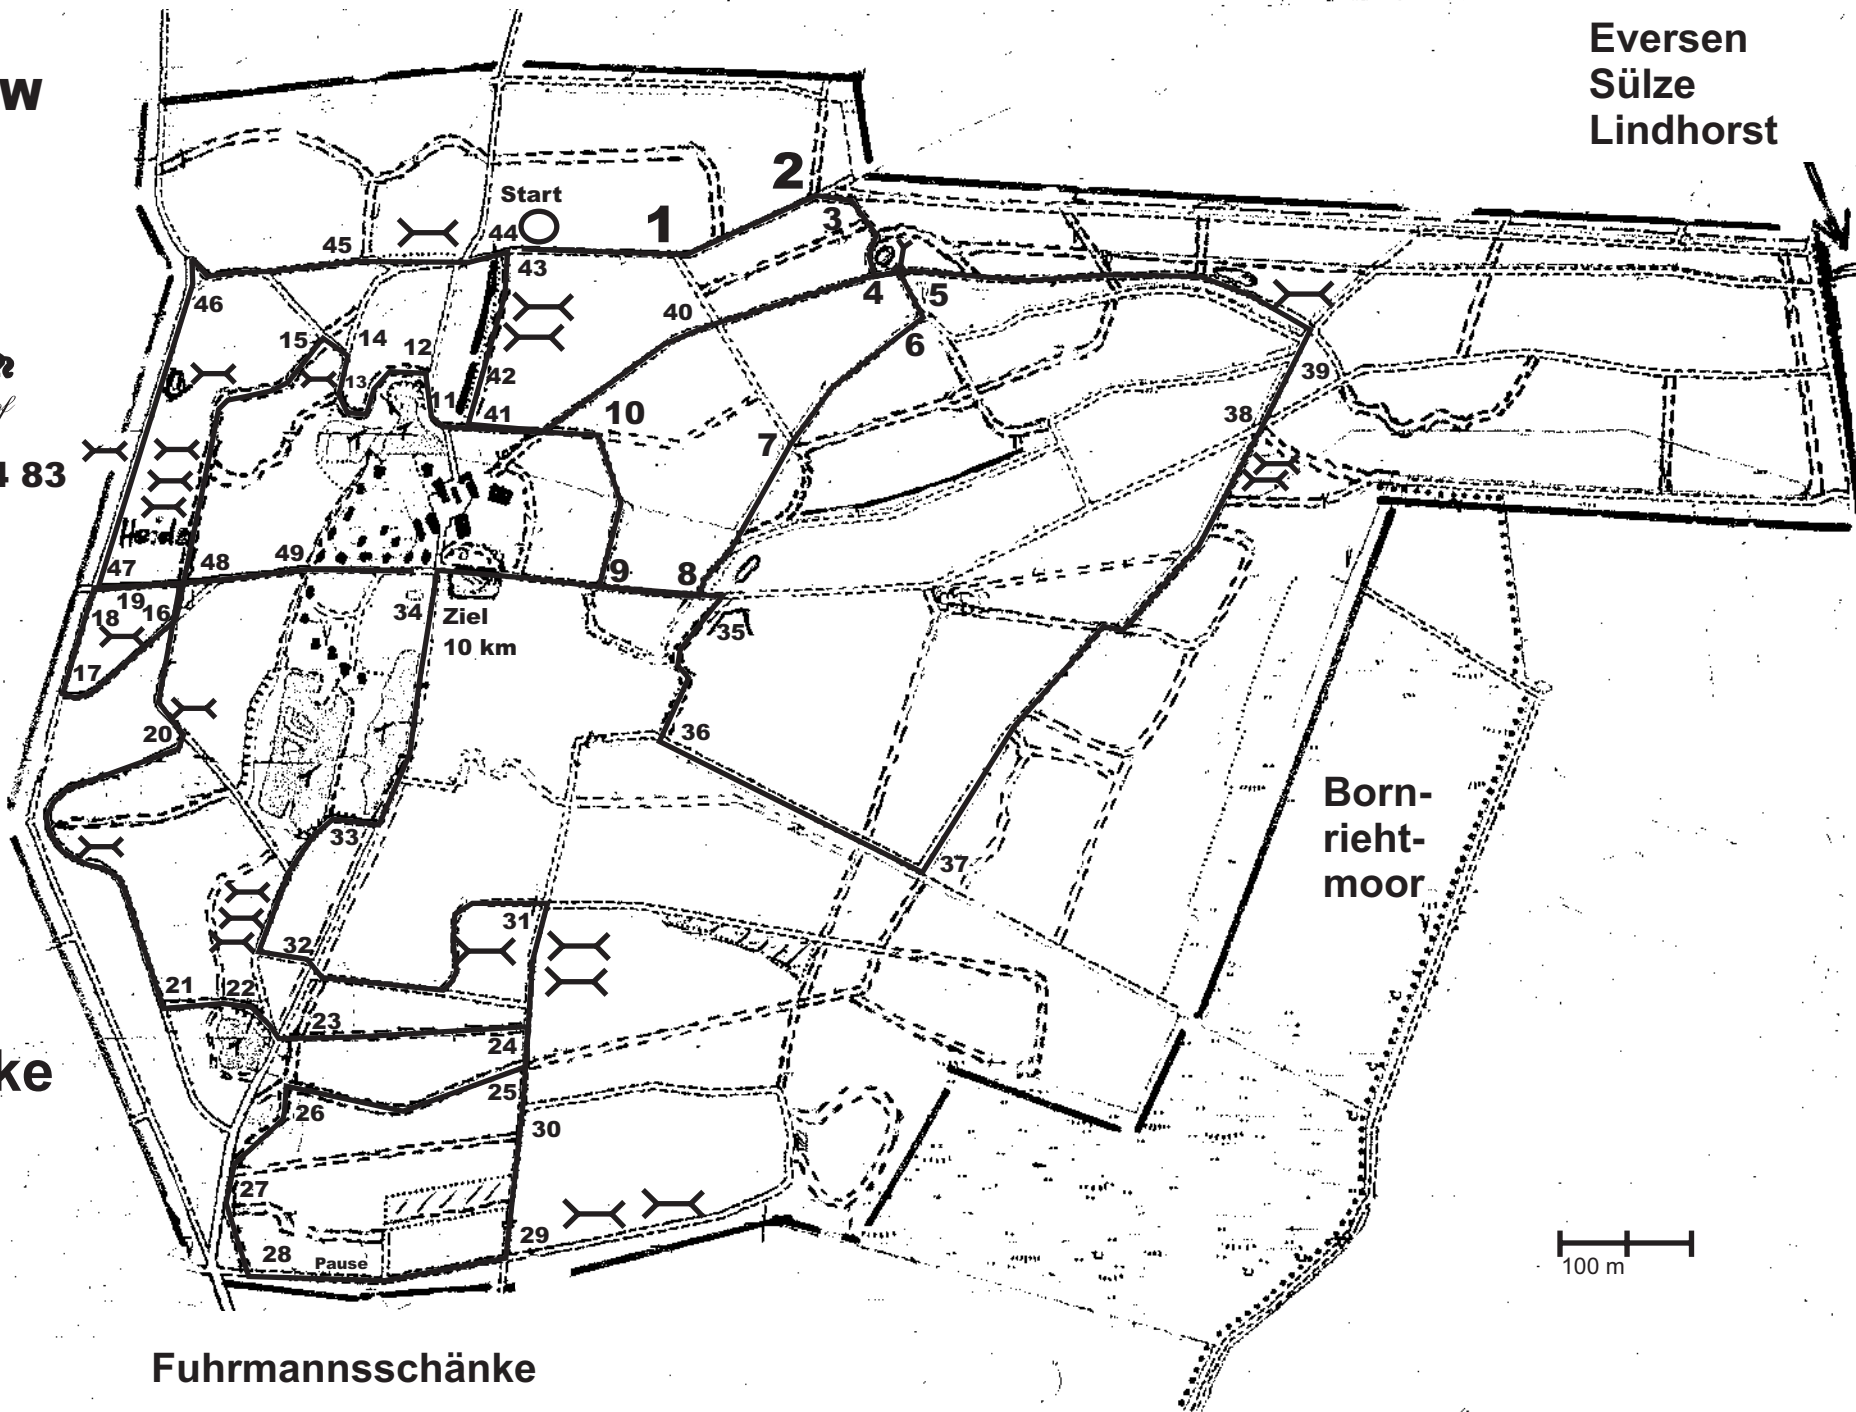

Citronenberg

Miele

Eversen  
Sülze  
Lindhorst

Reiter- und Ferienhof  
Severloh

Tel. 0 50 54 / 4 83

Jagdstrecke  
17 km

Fuhrmannsschänke